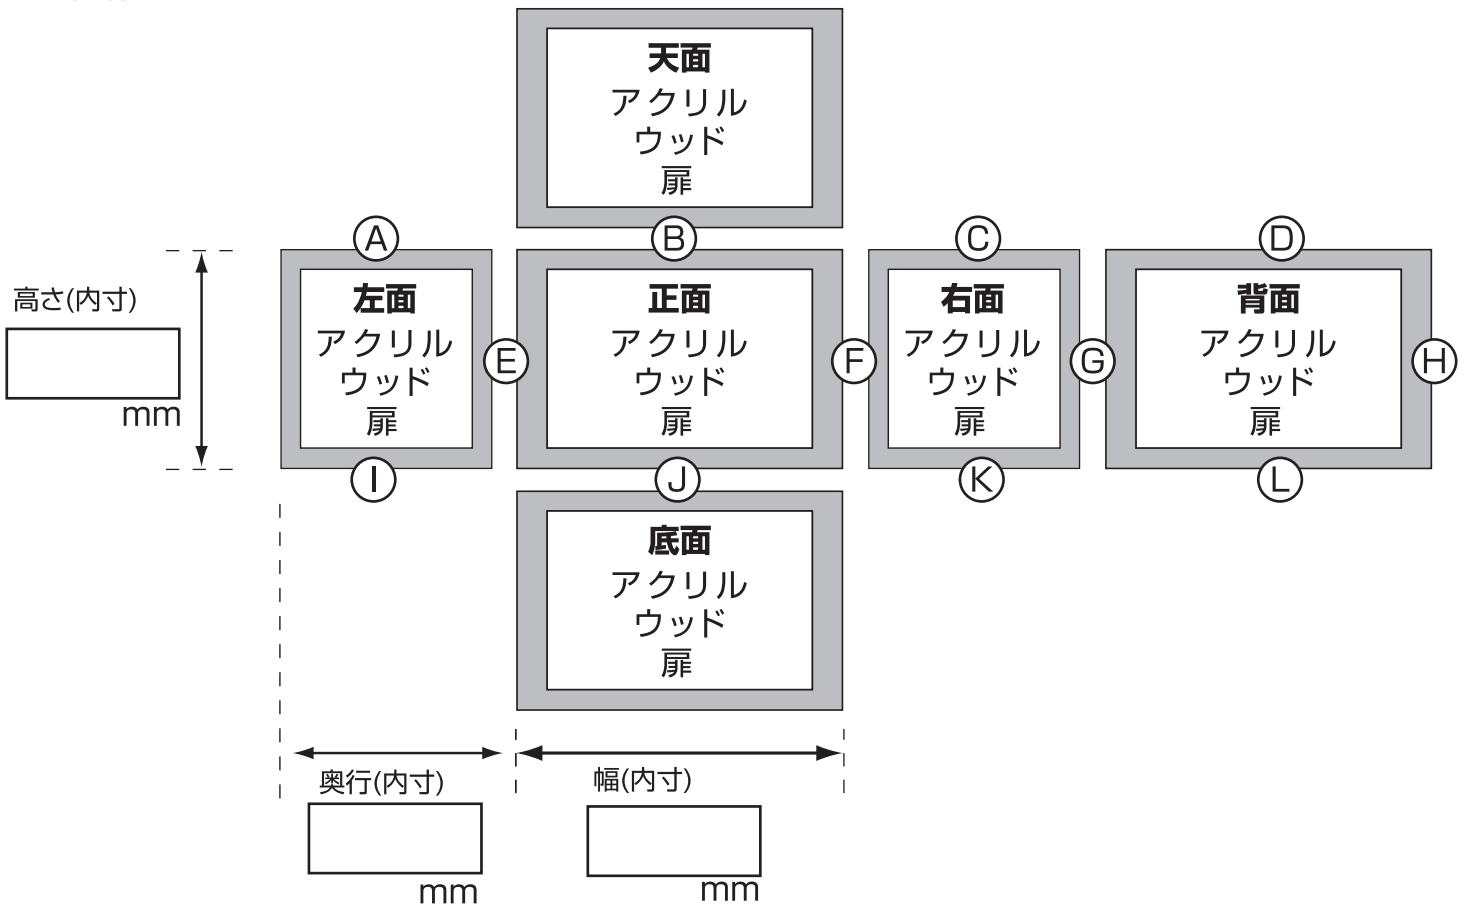

アンティークショーケース 注文書

■仕様

■本体色

ナチュラル	オフホワイト
オイル	ヘリテージブルー
ソルジャーブルー	パールブルー
ターコイズグリーン	ペパーミントグリーン
ミルキーイエロー	コーラルピンク

■棚板 (なし あり↓)

1枚目	アクリル ・ ウッド	mm
2枚目	アクリル ・ ウッド	mm
3枚目	アクリル ・ ウッド	mm
4枚目	アクリル ・ ウッド	mm

※底面上部から棚板下部までの距離を指定してください。
仕上りの精度は±5mmになります。

■連絡事項

■発注元

確認事項

- 6面の各々の材質の選択
 ヒンジ位置の指定
 扉面の指定
 高さ、奥行、幅の各サイズ指定
 棚板の指定
 本体色の選択

FAX 06-6136-1575