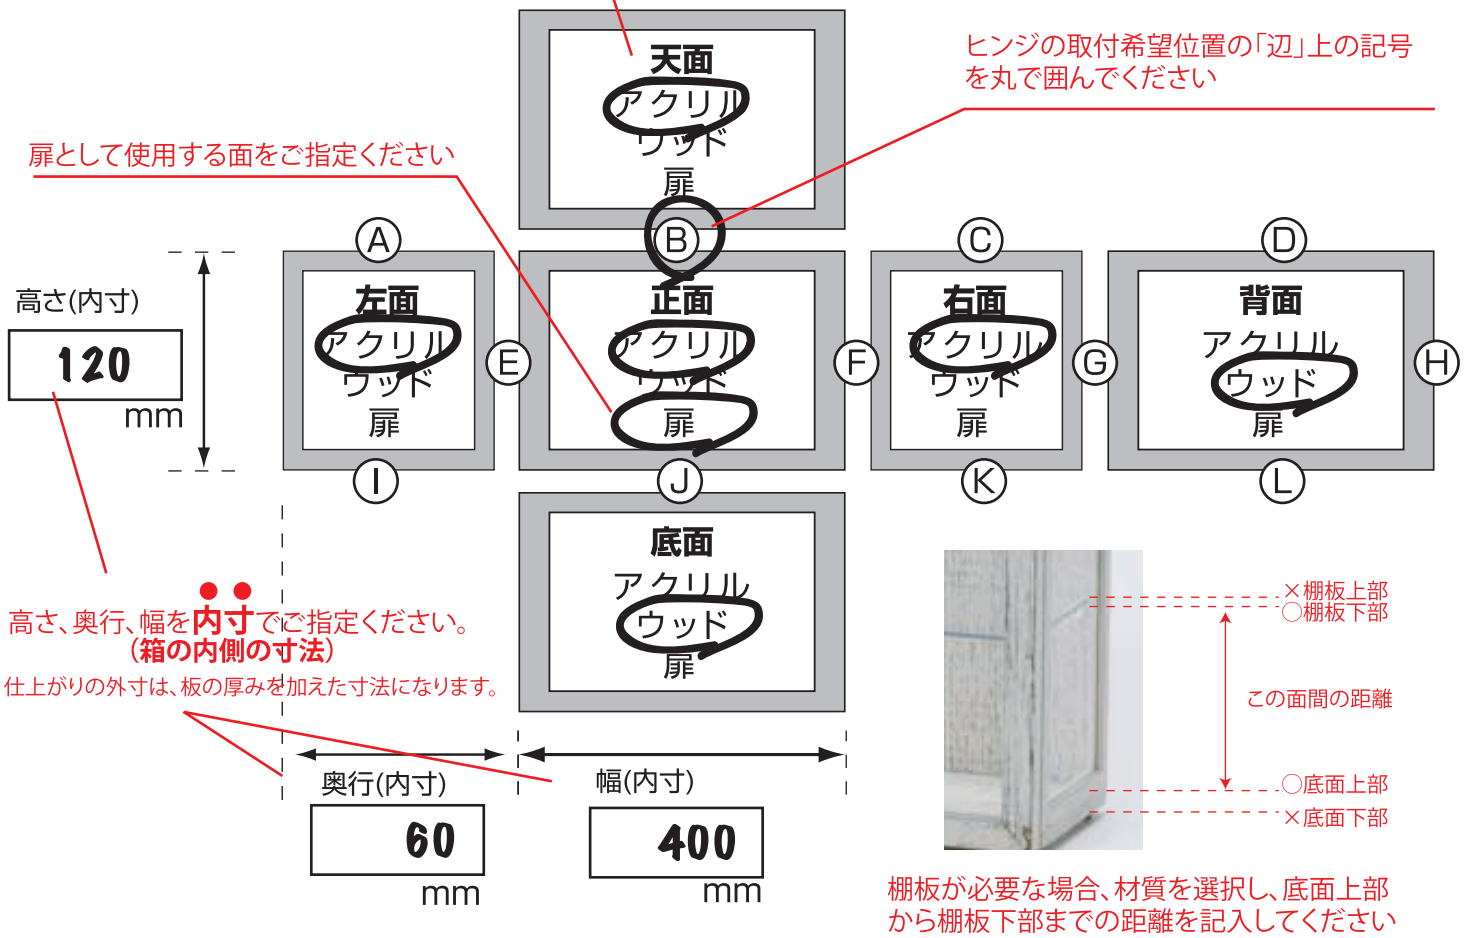

■記入例

左記写真の仕上がり希望時の記入例は次の通りです。  
これを参考に、ご希望の仕様を注文書にご記入下さい。

- ・高さ約120mm、奥行き約60mm、幅約400mm
- ・蓋は前面が上端を中心に開く
- ・真ん中に透明の棚
- ・オフホワイトの木材

ご希望の各面ごとの仕様を丸で囲んでご指定ください

棚板が必要な場合、材質を選択し、底面上部から棚板下部までの距離を記入してください

■本体色

ナチュラル	○ <b>オフホワイト</b>
オイル	ヘリテージブルー
ソルジャーブルー	パールブルー
ターコイズグリーン	ペパーミントグリーン
ミルキーイエロー	コーラルピンク