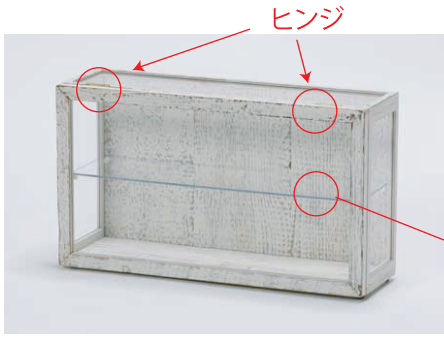

■記入例

左記写真の仕上がり希望時の記入例は次の通りです。  
これを参考に、ご希望の仕様を注文書にご記入下さい。

- ・高さ約120mm、奥行き約60mm、幅約400mm
- ・蓋は前面が上端を中心に開く
- ・真ん中に透明の棚
- ・オフホワイトの木材

ご希望の各面ごとの仕様を丸で囲んでご指定ください

棚板が必要な場合、材質を選択し、底面上部から棚板下部までの距離を記入してください

■本体色

ナチュラル	○ <b>オフホワイト</b>
オイル	ヘリテージブルー
ソルジャーブルー	パールブルー
ターコイズグリーン	ペパーミントグリーン
ミルキーイエロー	コーラルピンク

■棚板 (なし   あり)

1枚目	○ <b>アクリル</b> ・ ウッド	<b>60</b> mm
2枚目	アクリル ・ ウッド	mm
3枚目	アクリル ・ ウッド	mm
4枚目	アクリル ・ ウッド	mm